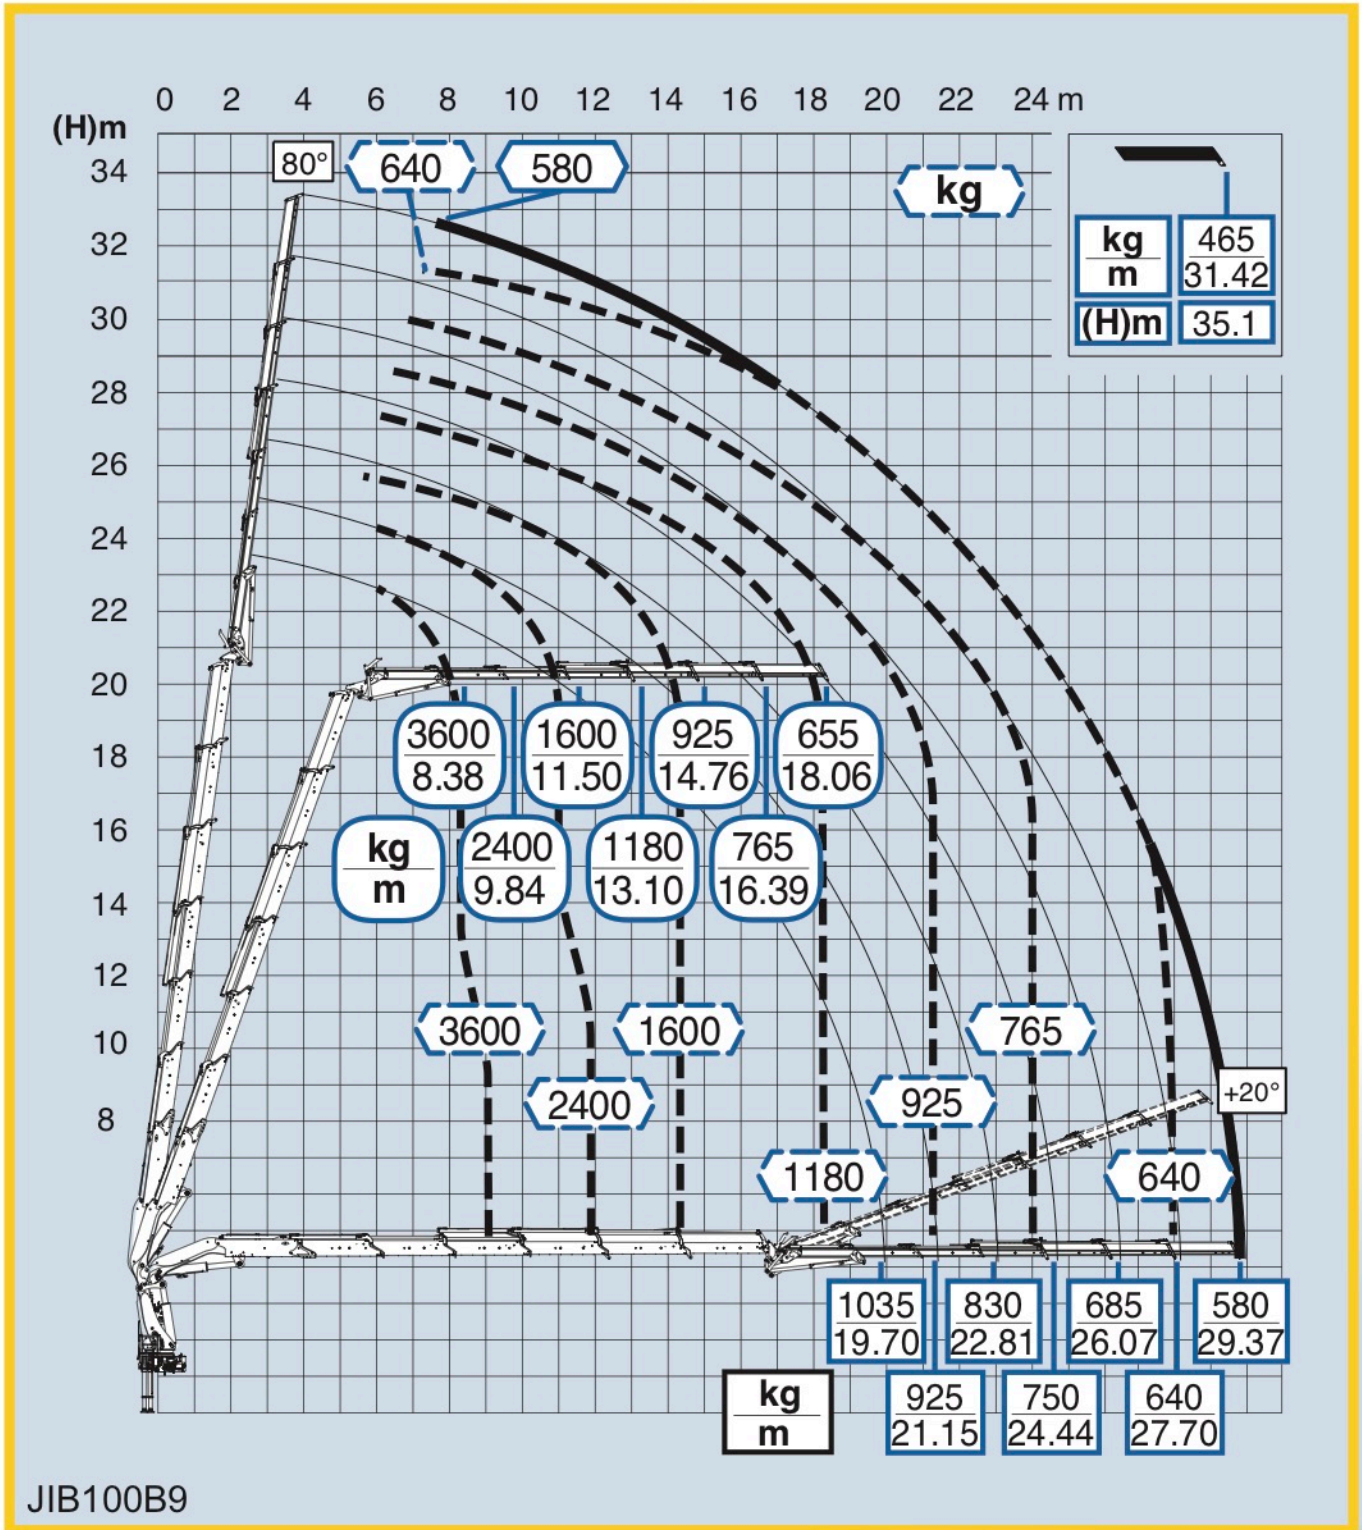

6S+ JIB6S heavy duty

Per note generali esimboljafarafeimertollastheda - For general notes and symbols pls refer to the sheet Ue - Pour notes générales et symboles veuillez
 Vs référer à la fiche - Mit Bezug auf die allgemeinen Anmerkungen und die Symbolik, beziehen Sie sich bitte auf Blatt: - Para notas generales y símbolos de jareise
 alaficha - Voor algemene opmerkingen en symbolen, AUB! Raadpleeg het schema DP2N037