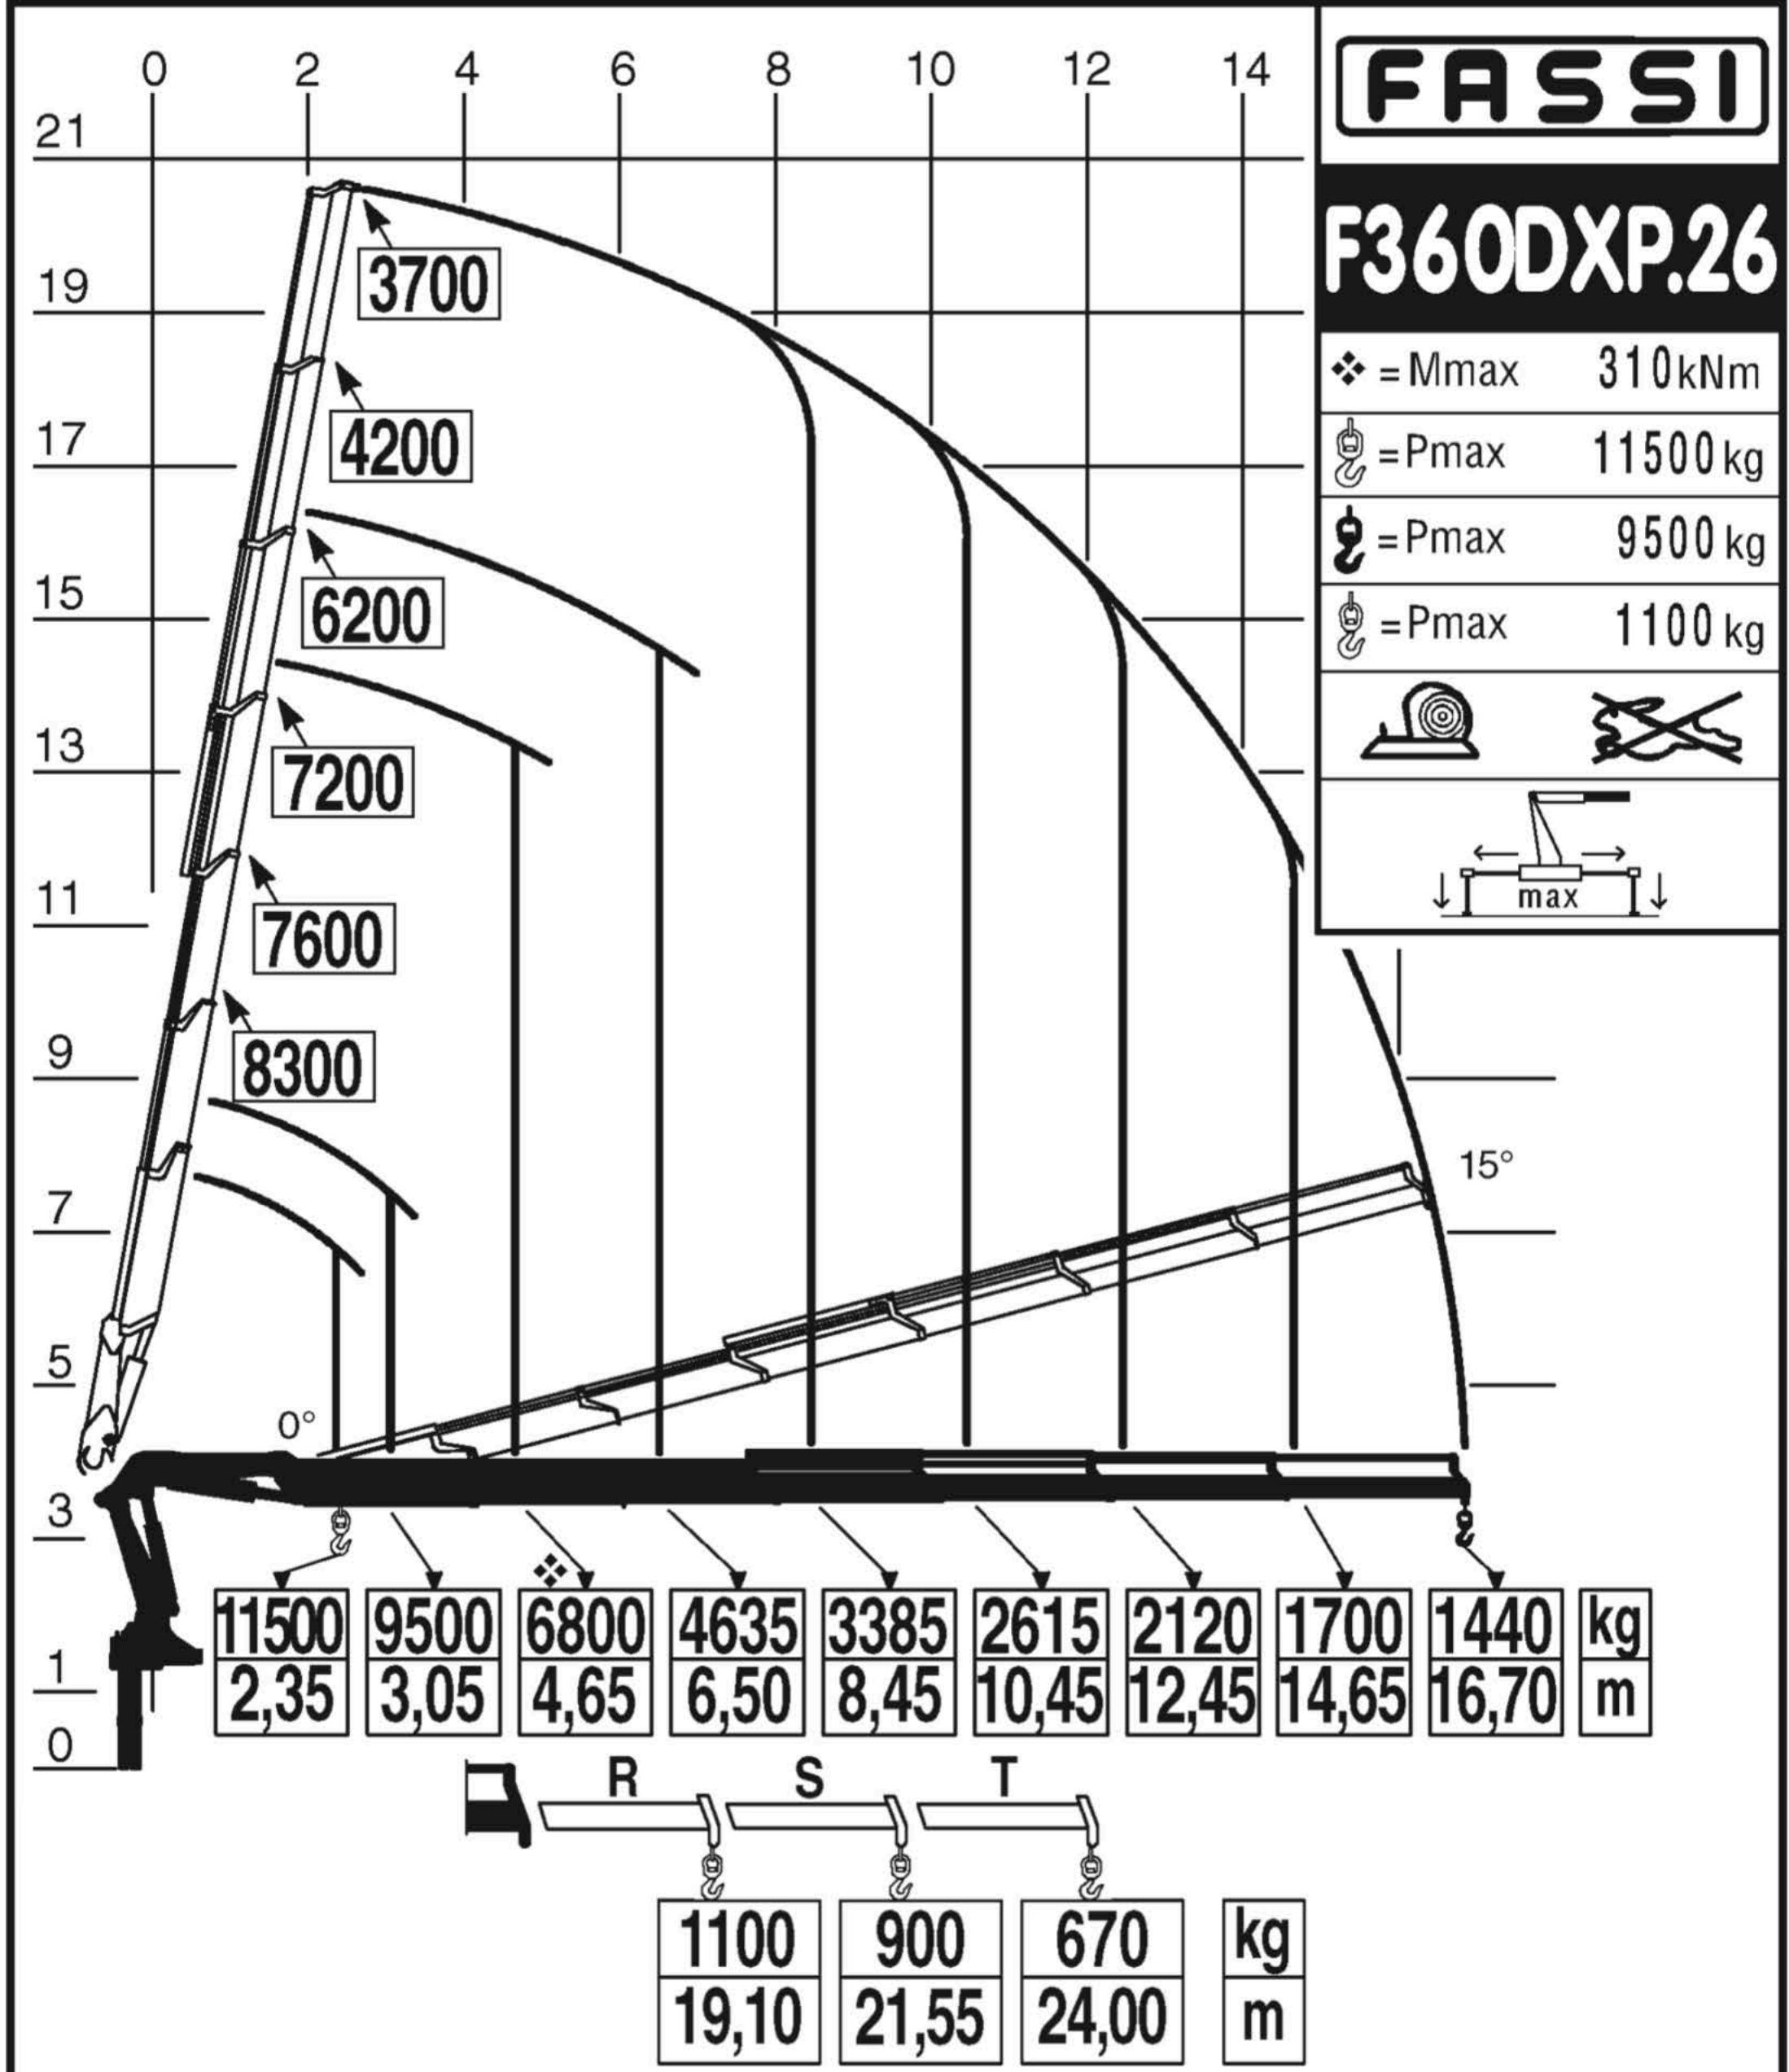

Via Roma, 110  
 14021 Albino (BG)  
 Tel.: +39 035 776400  
 Fax: +39 035 755020  
 www.fassi.com  
 fassi@fassi.com

**FASSI**

**F360DXP.26**

- ❖ = Mmax 310 kNm
- 🔗 = Pmax 11500 kg
- 🔗 = Pmax 9500 kg
- 🔗 = Pmax 1100 kg

🌀      ✖

↓ max ↓