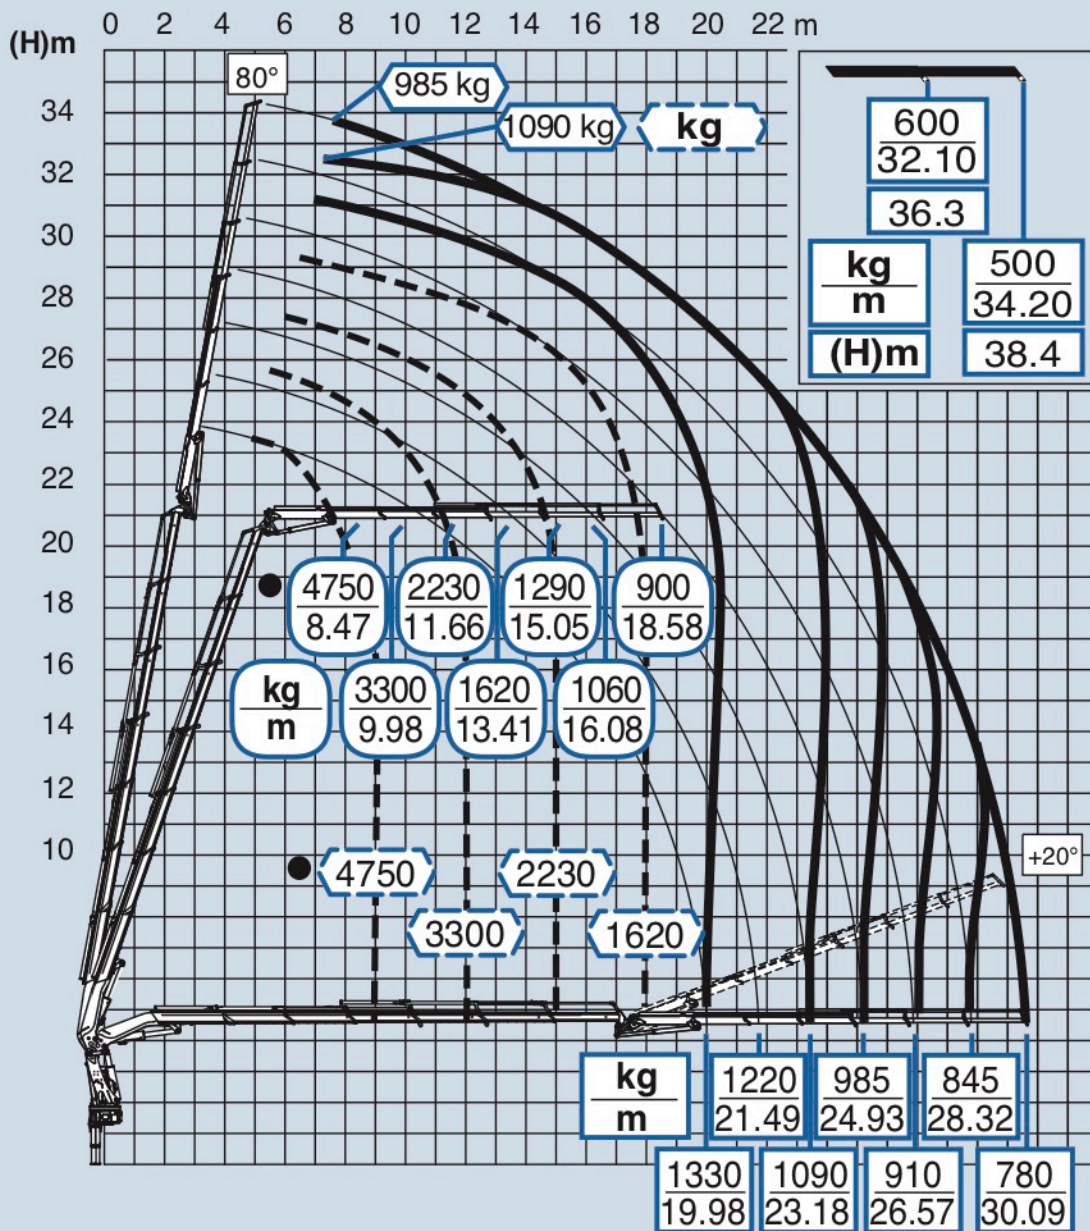

## 6S+ JIB6S heavy duty

JIB140CP

Per note generali esimbodogafæriferimertollasthæða - For general notes and symbols, pls refer to the sheet Ue - Pour notes générales et symboles, veuillez  
 Vs référer à la fiche - Mit Bezug auf die allgemeinen Anmerkungen und die Symbolik, beziehen Sie sich bitte auf Blatt - Per notas generales y simbología referirse  
 alaficha - Voor algemene opmerkingen en symbolen, AUB! Raadpleeg het schema DP4F001