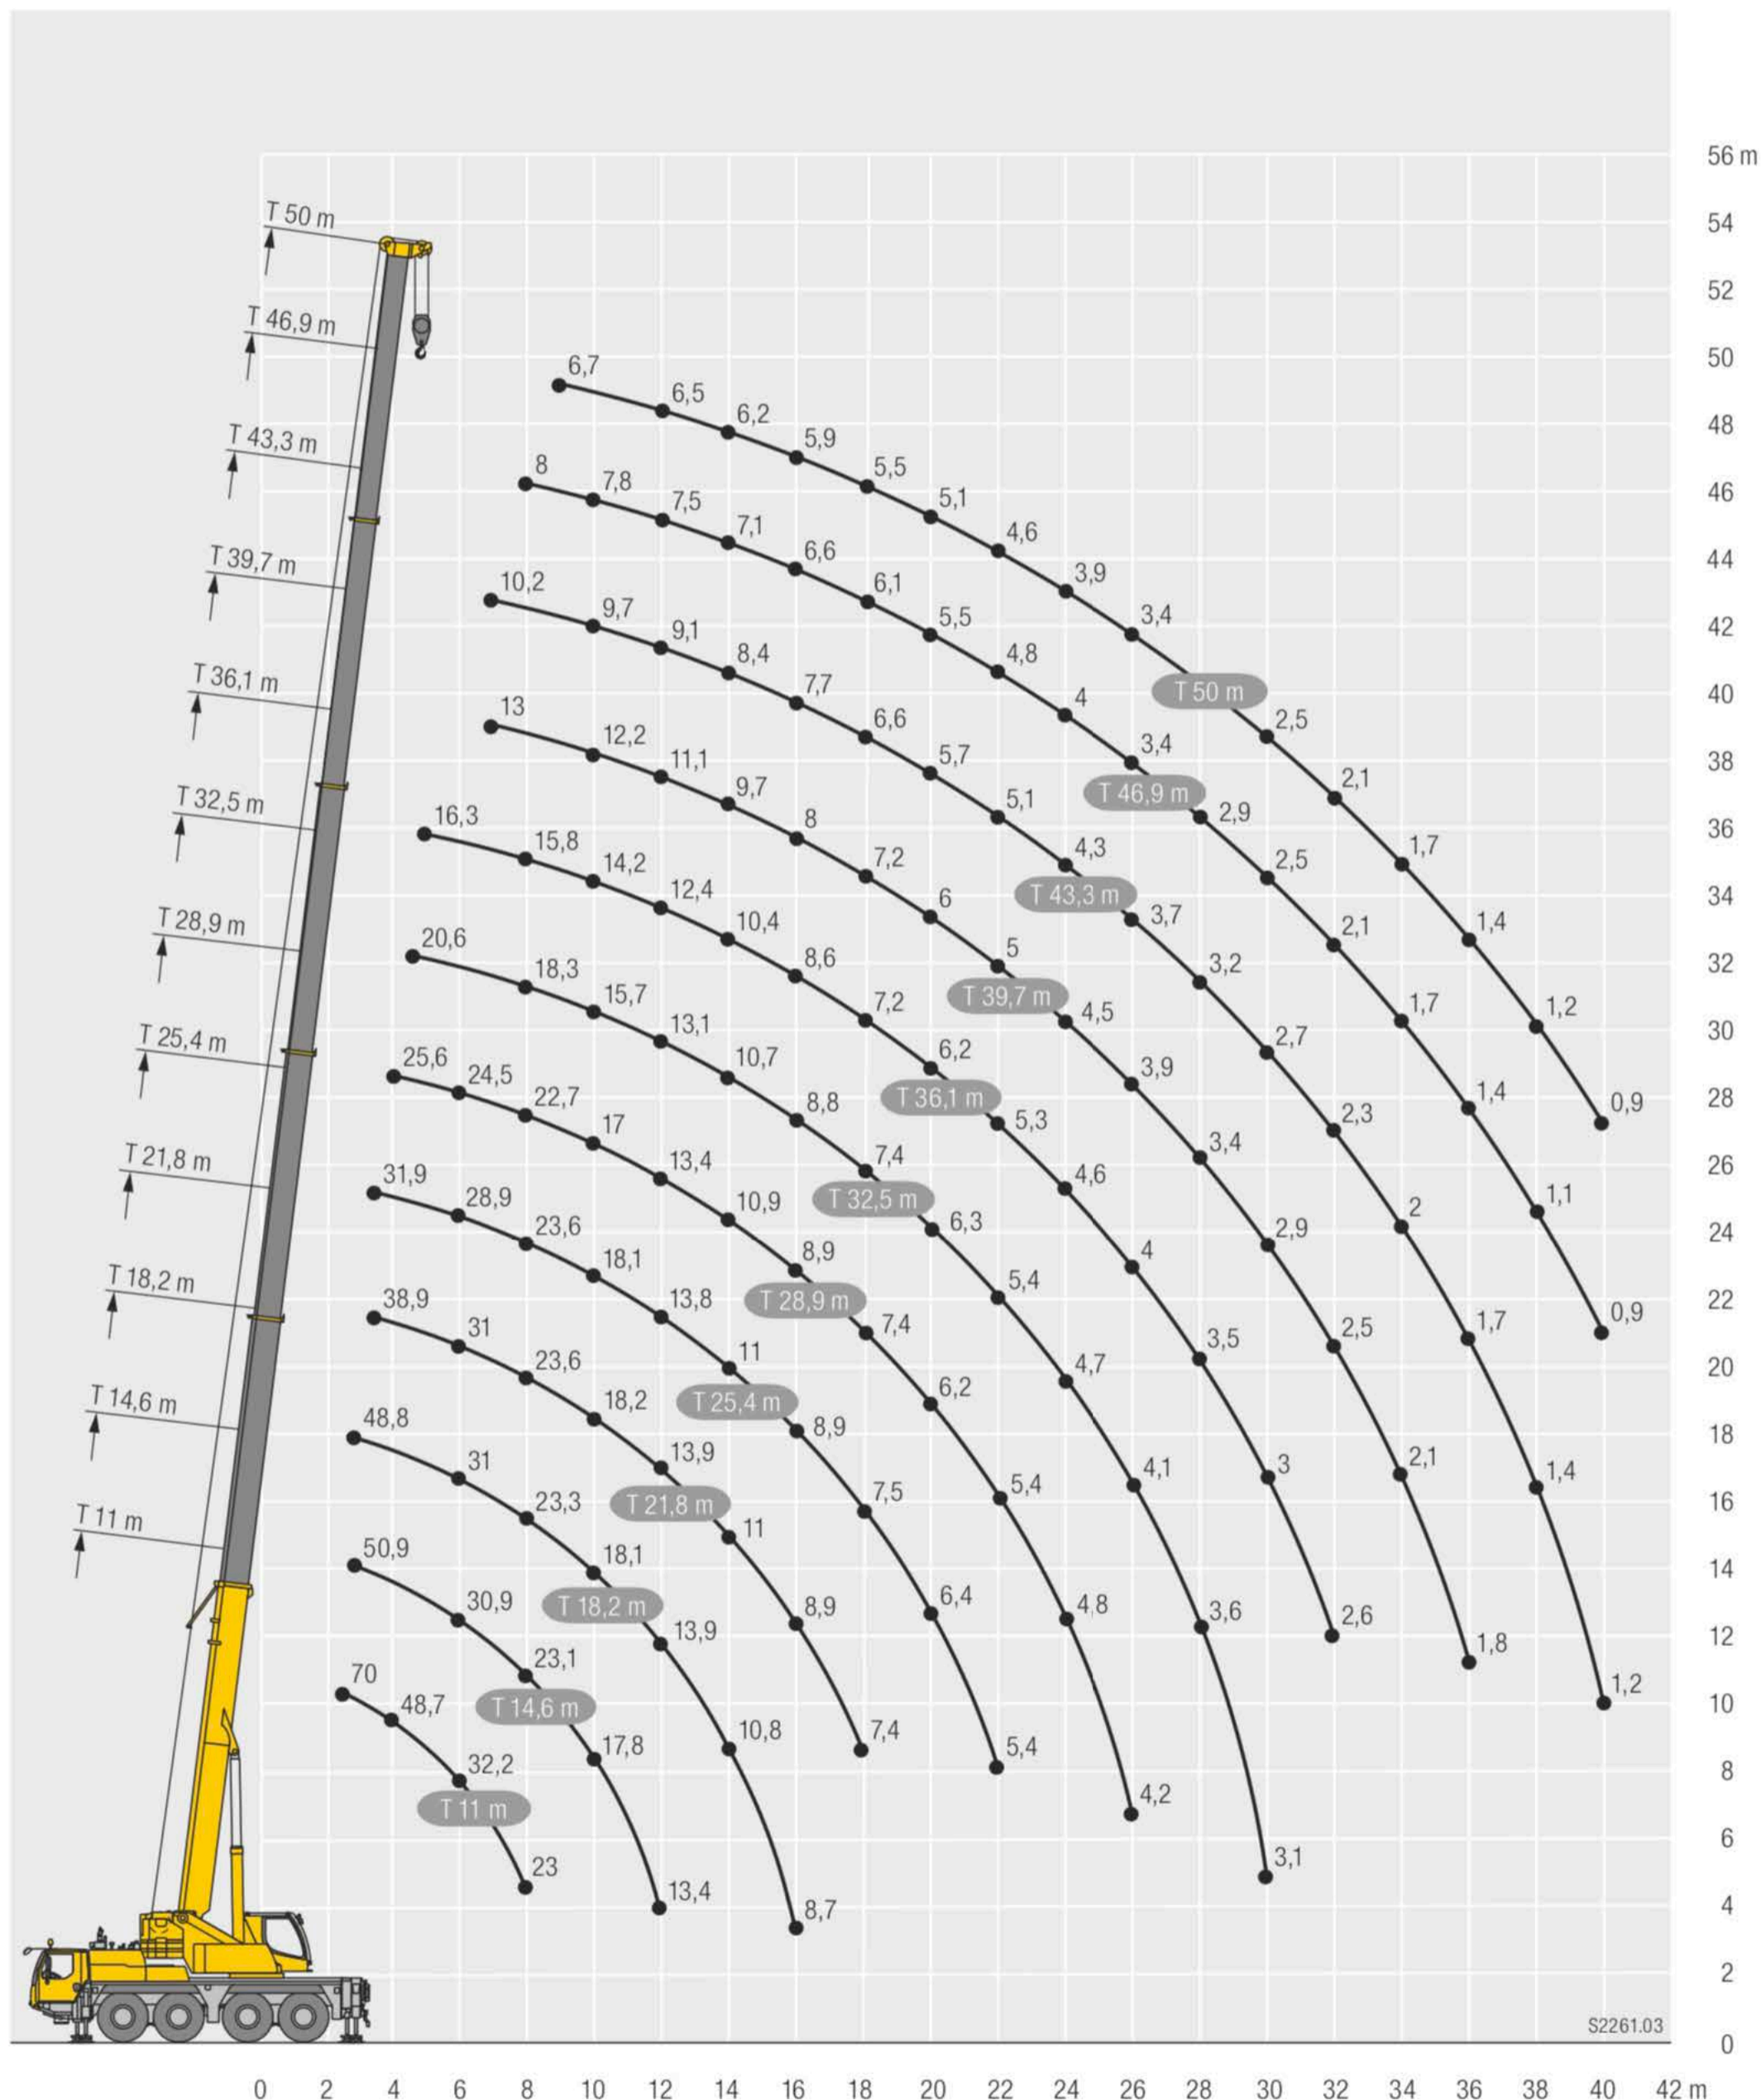

Hubhöhen / Lifting heights

Hauteurs de levage / Altezze di sollevamento

Alturas de elevación / Высота подъема

T

S2261.03