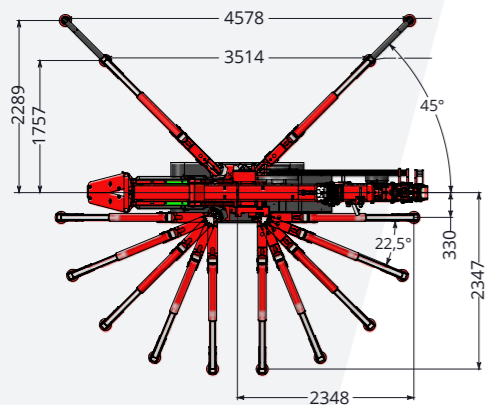

HOEFLON

C10

GRÖSSTER
KRAFTPROTZ

HOEFLON[®]

HOEFLON C10

4000kg in den Niederlanden ohne Kranschein heben. Mit dem C10 Kompaktkran ist das möglich, wodurch dieser Kran außerordentlich gut für schwerere Arbeiten im Industrie- und Stahlbau geeignet ist. Dieser Kran verfügt bei einer Hubhöhe von 21m noch über eine enorme Hubleistung von 750kg. Der C10 Kompaktkran hat drei Gänge, wodurch er außerordentlich gut manövrierbar ist. Durch abnehmbaren Ballast und schnell abzubauenen Optionen, kann das Gesamtgewicht der Maschine schnell verringert werden. Kurz gesagt, eine Maschine mit vielen Möglichkeiten.

Standardkonfiguration

Kapazität	4.000kg
Auslegerschwenkbereich	13,7m und mit Optionen 19,8m
Hubhöhe	16,3m und mit Optionen 22m
Transportstand LxBxH	3,93m x 0,80m x 1,97m
Gesamtgewicht	4.400kg und mit Optionen 4.700kg
Auslegerwinkel	-5° bis 83°
Mastsystem	Zylinder- und Kettensystem
Schwenkbereich	360°
Fahrgeschwindigkeit	1. Gang: 1,1km/h 2. Gang: 2,3km/h 3. Gang: 2,9km/h
Motor	Yanmar 3-Zylinder Diesel
Neigungswinkel fahren	20°
Stützendruck	4.500kg pro Stütze
Bodendruck Raupenkette	0,72kg/cm ²
Ausschiebbarer und abnehmbarer Ballast	1.340kg
Schall	75dB

Zubehör/Optionen

Maße einschl. Seilwinde und Ausleger	3,14m x 0,75m x 1,95m
Fly-Auslegerarm 1	5,0m
Winde 2	1.000kg, 2.000kg und 4.000kg
Hubgeschwindigkeit mit Winde	20,8m/min
Stahlseil Winde	50m lang
Verlängerungsteil 3	30° einstellbar
Elektromotor	400V, 3 Phasen
Schwenken	unendlich
Raupenkettensystem 4	Non-Marking
Beleuchtung	Arbeitsleuchte auf Ausleger und Auslegerarm
Drehzahlregler	900 bis 1.700 U/min
Aufbewahrungskoffer 5	zusätzlicher Aufbewahrungskoffer

C10 IM ÜBERBLICK

- Äußerst genau zu manövrieren
- Fernbedienung für Stützen-, Fahr- und Kranfunktionen
- Hydraulisch ausfahrbare Raupenketten
- Abnehmbarer und ausfahrbarer Ballast
- Anhängerkupplung
- Ein Hebepunkt