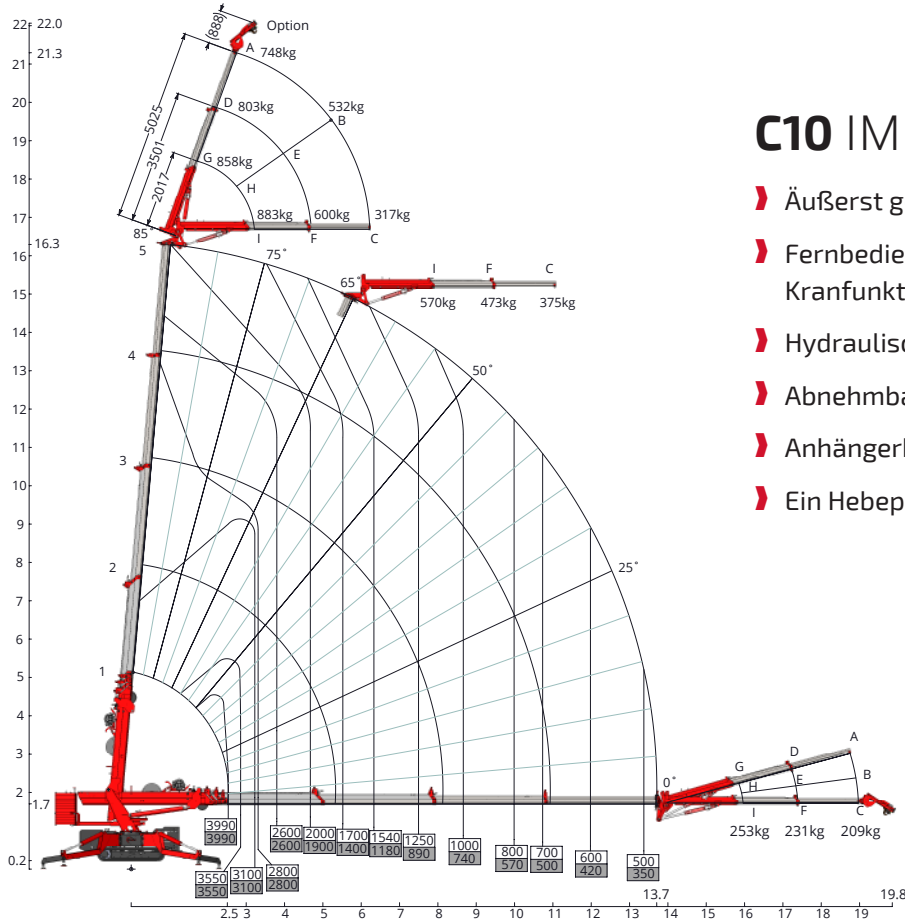

HOEFLON

C10

GRÖSSTER
KRAFTPROTZ

HOEFLON[®]

HOEFLON C10

4000kg in den Niederlanden ohne Kranschein heben. Mit dem C10 Kompaktkran ist das möglich, wodurch dieser Kran außerordentlich gut für schwerere Arbeiten im Industrie- und Stahlbau geeignet ist. Dieser Kran verfügt bei einer Hubhöhe von 21m noch über eine enorme Hubleistung von 750kg. Der C10 Kompaktkran hat drei Gänge, wodurch er außerordentlich gut manövrierbar ist. Durch abnehmbaren Ballast und schnell abzubauenen Optionen, kann das Gesamtgewicht der Maschine schnell verringert werden. Kurz gesagt, eine Maschine mit vielen Möglichkeiten.

Standardkonfiguration

Kapazität	4.000kg
Auslegerschwenkbereich	13,7m und mit Optionen 19,8m
Hubhöhe	16,3m und mit Optionen 22m
Transportstand LxBxH	3,93m x 0,80m x 1,97m
Gesamtgewicht	4.400kg und mit Optionen 4.700kg
Auslegerwinkel	-5° bis 83°
Mastsystem	Zylinder- und Kettensystem
Schwenkbereich	360°
Fahrgeschwindigkeit	1. Gang: 1,1km/h 2. Gang: 2,3km/h 3. Gang: 2,9km/h
Motor	Yanmar 3-Zylinder Diesel
Neigungswinkel fahren	20°
Stützendruck	4.500kg pro Stütze
Bodendruck Raupenkette	0,72kg/cm ²
Ausschiebbarer und abnehmbarer Ballast	1.340kg
Schall	75dB

Zubehör/Optionen

Maße einschl. Seilwinde und Ausleger	3,14m x 0,75m x 1,95m
Fly-Auslegerarm 1	5,0m
Winde 2	1.000kg, 2.000kg und 4.000kg
Hubgeschwindigkeit mit Winde	20,8m/min
Stahlseil Winde	50m lang
Verlängerungsteil 3	30° einstellbar
Elektromotor	400V, 3 Phasen
Schwenken	unendlich
Raupenkettensystem 4	Non-Marking
Beleuchtung	Arbeitsleuchte auf Ausleger und Auslegerarm
Drehzahlregler	900 bis 1.700 U/min
Aufbewahrungskoffer 5	zusätzlicher Aufbewahrungskoffer

C10 IM ÜBERBLICK

- Äußerst genau zu manövrieren
- Fernbedienung für Stützen-, Fahr- und Kranfunktionen
- Hydraulisch ausfahrbare Raupenketten
- Abnehmbarer und ausfahrbarer Ballast
- Anhängerkupplung
- Ein Hebepunkt