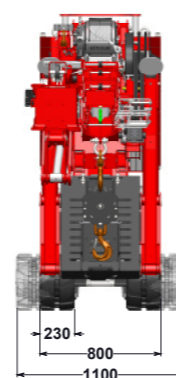

HOEFLON

C10

GRÖSSTER
KRAFTPROTZ

HOEFLON[®]

HOEFLON C10

4000kg in den Niederlanden ohne Kranschein heben. Mit dem C10 Kompaktkran ist das möglich, wodurch dieser Kran außerordentlich gut für schwerere Arbeiten im Industrie- und Stahlbau geeignet ist. Dieser Kran verfügt bei einer Hubhöhe von 21m noch über eine enorme Hubleistung von 750kg. Der C10 Kompaktkran hat drei Gänge, wodurch er außerordentlich gut manövrierbar ist. Durch abnehmbaren Ballast und schnell abzubauenen Optionen, kann das Gesamtgewicht der Maschine schnell verringert werden. Kurz gesagt, eine Maschine mit vielen Möglichkeiten.

Standardkonfiguration

Kapazität	4.000kg
Auslegerschwenkbereich	13,7m und mit Optionen 19,8m
Hubhöhe	16,3m und mit Optionen 22m
Transportstand LxBxH	3,93m x 0,80m x 1,97m
Gesamtgewicht	4.400kg und mit Optionen 4.700kg
Auslegerwinkel	-5° bis 83°
Mastsystem	Zylinder- und Kettensystem
Schwenkbereich	360°
Fahrgeschwindigkeit	1. Gang: 1,1km/h 2. Gang: 2,3km/h 3. Gang: 2,9km/h
Motor	Yanmar 3-Zylinder Diesel
Neigungswinkel fahren	20°
Stützendruck	4.500kg pro Stütze
Bodendruck Raupenkette	0,72kg/cm ²
Ausschiebbarer und abnehmbarer Ballast	1.340kg
Schall	75dB

Zubehör/Optionen

Maße einschl. Seilwinde und Ausleger	3,14m x 0,75m x 1,95m
Fly-Auslegerarm 1	5,0m
Winde 2	1.000kg, 2.000kg und 4.000kg
Hubgeschwindigkeit mit Winde	20,8m/min
Stahlseil Winde	50m lang
Verlängerungsteil 3	30° einstellbar
Elektromotor	400V, 3 Phasen
Schwenken	unendlich
Raupenkettensystem 4	Non-Marking
Beleuchtung	Arbeitsleuchte auf Ausleger und Auslegerarm
Drehzahlregler	900 bis 1.700 U/min
Aufbewahrungskoffer 5	zusätzlicher Aufbewahrungskoffer

C10 IM ÜBERBLICK

- Äußerst genau zu manövrieren
- Fernbedienung für Stützen-, Fahr- und Kranfunktionen
- Hydraulisch ausfahrbare Raupenketten
- Abnehmbarer und ausfahrbarer Ballast
- Anhängerkupplung
- Ein Hebepunkt