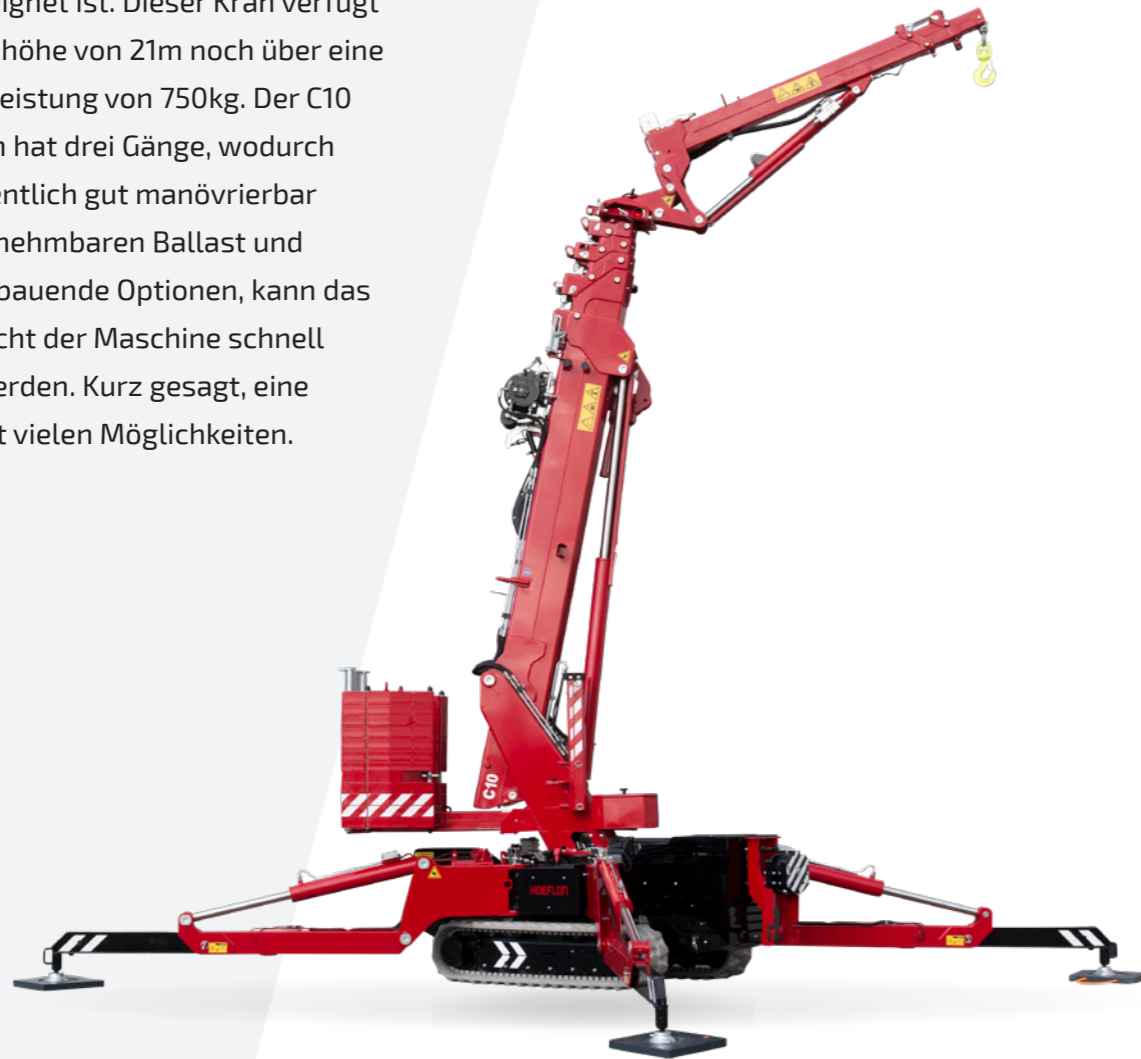

HOEFLON

C10

GRÖSSTER
KRAFTPROTZ

HOEFLON[®]

HOEFLON C10

4000kg in den Niederlanden ohne Kranschein heben. Mit dem C10 Kompaktkran ist das möglich, wodurch dieser Kran außerordentlich gut für schwerere Arbeiten im Industrie- und Stahlbau geeignet ist. Dieser Kran verfügt bei einer Hubhöhe von 21m noch über eine enorme Hubleistung von 750kg. Der C10 Kompaktkran hat drei Gänge, wodurch er außerordentlich gut manövrierbar ist. Durch abnehmbaren Ballast und schnell abzubauenen Optionen, kann das Gesamtgewicht der Maschine schnell verringert werden. Kurz gesagt, eine Maschine mit vielen Möglichkeiten.

Standardkonfiguration

Kapazität	4.000kg
Auslegerschwenkbereich	13,7m und mit Optionen 19,8m
Hubhöhe	16,3m und mit Optionen 22m
Transportstand LxBxH	3,93m x 0,80m x 1,97m
Gesamtgewicht	4.400kg und mit Optionen 4.700kg
Auslegerwinkel	-5° bis 83°
Mastsystem	Zylinder- und Kettensystem
Schwenkbereich	360°
Fahrgeschwindigkeit	1. Gang: 1,1km/h 2. Gang: 2,3km/h 3. Gang: 2,9km/h
Motor	Yanmar 3-Zylinder Diesel
Neigungswinkel fahren	20°
Stützendruck	4.500kg pro Stütze
Bodendruck Raupenkette	0,72kg/cm ²
Ausschiebbarer und abnehmbarer Ballast	1.340kg
Schall	75dB

Zubehör/Optionen

Maße einschl. Seilwinde und Ausleger	3,14m x 0,75m x 1,95m
Fly-Auslegerarm 1	5,0m
Winde 2	1.000kg, 2.000kg und 4.000kg
Hubgeschwindigkeit mit Winde	20,8m/min
Stahlseil Winde	50m lang
Verlängerungsteil 3	30° einstellbar
Elektromotor	400V, 3 Phasen
Schwenken	unendlich
Raupenkettensystem 4	Non-Marking
Beleuchtung	Arbeitsleuchte auf Ausleger und Auslegerarm
Drehzahlregler	900 bis 1.700 U/min
Aufbewahrungskoffer 5	zusätzlicher Aufbewahrungskoffer

C10 IM ÜBERBLICK

- Äußerst genau zu manövrieren
- Fernbedienung für Stützen-, Fahr- und Kranfunktionen
- Hydraulisch ausfahrbare Raupenketten
- Abnehmbarer und ausfahrbarer Ballast
- Anhängerkupplung
- Ein Hebepunkt