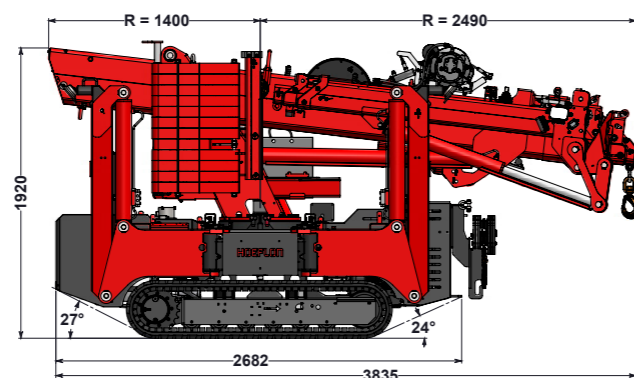

HOEFLON

C10

GRÖSSTER
KRAFTPROTZ

HOEFLON[®]

HOEFLON C10

4000kg in den Niederlanden ohne Kranschein heben. Mit dem C10 Kompaktkran ist das möglich, wodurch dieser Kran außerordentlich gut für schwerere Arbeiten im Industrie- und Stahlbau geeignet ist. Dieser Kran verfügt bei einer Hubhöhe von 21m noch über eine enorme Hubleistung von 750kg. Der C10 Kompaktkran hat drei Gänge, wodurch er außerordentlich gut manövrierbar ist. Durch abnehmbaren Ballast und schnell abzubauenen Optionen, kann das Gesamtgewicht der Maschine schnell verringert werden. Kurz gesagt, eine Maschine mit vielen Möglichkeiten.

Standardkonfiguration

Kapazität	4.000kg
Auslegerschwenkbereich	13,7m und mit Optionen 19,8m
Hubhöhe	16,3m und mit Optionen 22m
Transportstand LxBxH	3,93m x 0,80m x 1,97m
Gesamtgewicht	4.400kg und mit Optionen 4.700kg
Auslegerwinkel	-5° bis 83°
Mastsystem	Zylinder- und Kettensystem
Schwenkbereich	360°
Fahrgeschwindigkeit	1. Gang: 1,1km/h 2. Gang: 2,3km/h 3. Gang: 2,9km/h
Motor	Yanmar 3-Zylinder Diesel
Neigungswinkel fahren	20°
Stützendruck	4.500kg pro Stütze
Bodendruck Raupenkette	0,72kg/cm ²
Ausschiebbarer und abnehmbarer Ballast	1.340kg
Schall	75dB

Zubehör/Optionen

Maße einschl. Seilwinde und Ausleger	3,14m x 0,75m x 1,95m
Fly-Auslegerarm 1	5,0m
Winde 2	1.000kg, 2.000kg und 4.000kg
Hubgeschwindigkeit mit Winde	20,8m/min
Stahlseil Winde	50m lang
Verlängerungsteil 3	30° einstellbar
Elektromotor	400V, 3 Phasen
Schwenken	unendlich
Raupenkettensystem 4	Non-Marking
Beleuchtung	Arbeitsleuchte auf Ausleger und Auslegerarm
Drehzahlregler	900 bis 1.700 U/min
Aufbewahrungskoffer 5	zusätzlicher Aufbewahrungskoffer

C10 IM ÜBERBLICK

- Äußerst genau zu manövrieren
- Fernbedienung für Stützen-, Fahr- und Kranfunktionen
- Hydraulisch ausfahrbare Raupenketten
- Abnehmbarer und ausfahrbarer Ballast
- Anhängerkupplung
- Ein Hebepunkt