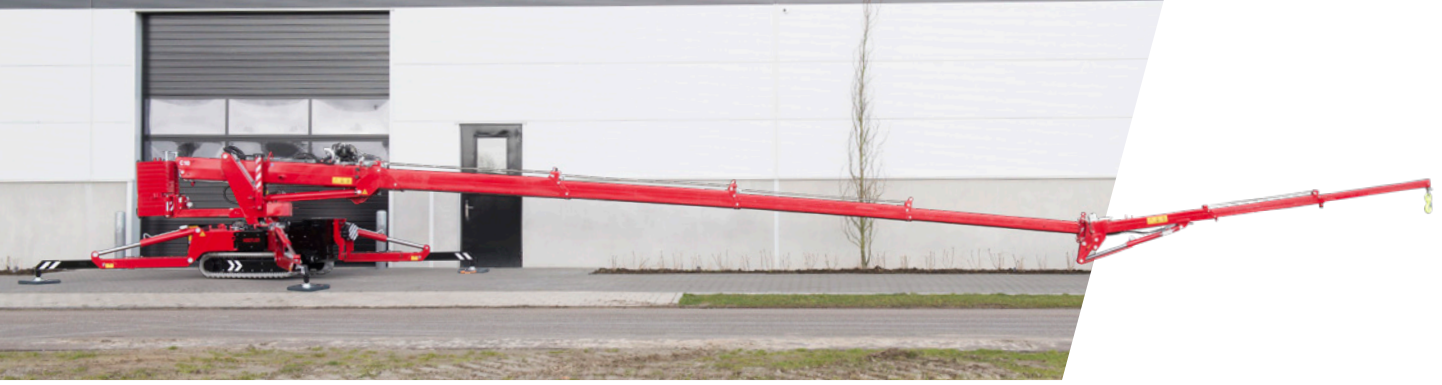

HOEFLON

C10

GRÖSSTER
KRAFTPROTZ

HOEFLON[®]

HOEFLON C10

4000kg in den Niederlanden ohne Kranschein heben. Mit dem C10 Kompaktkran ist das möglich, wodurch dieser Kran außerordentlich gut für schwerere Arbeiten im Industrie- und Stahlbau geeignet ist. Dieser Kran verfügt bei einer Hubhöhe von 21m noch über eine enorme Hubleistung von 750kg. Der C10 Kompaktkran hat drei Gänge, wodurch er außerordentlich gut manövrierbar ist. Durch abnehmbaren Ballast und schnell abzubauenen Optionen, kann das Gesamtgewicht der Maschine schnell verringert werden. Kurz gesagt, eine Maschine mit vielen Möglichkeiten.

Standardkonfiguration

Kapazität	4.000kg
Auslegerschwenkbereich	13,7m und mit Optionen 19,8m
Hubhöhe	16,3m und mit Optionen 22m
Transportstand LxBxH	3,93m x 0,80m x 1,97m
Gesamtgewicht	4.400kg und mit Optionen 4.700kg
Auslegerwinkel	-5° bis 83°
Mastsystem	Zylinder- und Kettensystem
Schwenkbereich	360°
Fahrgeschwindigkeit	1. Gang: 1,1km/h 2. Gang: 2,3km/h 3. Gang: 2,9km/h
Motor	Yanmar 3-Zylinder Diesel
Neigungswinkel fahren	20°
Stützendruck	4.500kg pro Stütze
Bodendruck Raupenkette	0,72kg/cm ²
Ausschiebbarer und abnehmbarer Ballast	1.340kg
Schall	75dB

Zubehör/Optionen

Maße einschl. Seilwinde und Ausleger	3,14m x 0,75m x 1,95m
Fly-Auslegerarm 1	5,0m
Winde 2	1.000kg, 2.000kg und 4.000kg
Hubgeschwindigkeit mit Winde	20,8m/min
Stahlseil Winde	50m lang
Verlängerungsteil 3	30° einstellbar
Elektromotor	400V, 3 Phasen
Schwenken	unendlich
Raupenkettensystem 4	Non-Marking
Beleuchtung	Arbeitsleuchte auf Ausleger und Auslegerarm
Drehzahlregler	900 bis 1.700 U/min
Aufbewahrungskoffer 5	zusätzlicher Aufbewahrungskoffer

C10 IM ÜBERBLICK

- Äußerst genau zu manövrieren
- Fernbedienung für Stützen-, Fahr- und Kranfunktionen
- Hydraulisch ausfahrbare Raupenketten
- Abnehmbarer und ausfahrbarer Ballast
- Anhängerkupplung
- Ein Hebepunkt